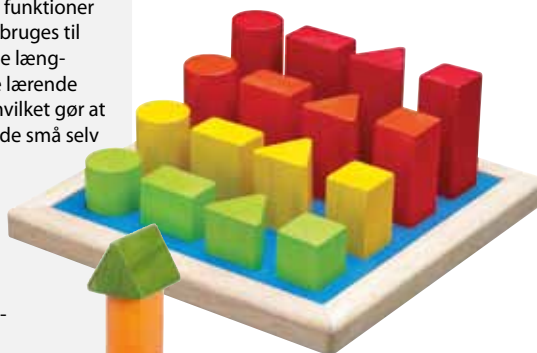

Indlæring, Geo Shaper Sorter, træ

Dette sorterbræt med de klassiske former er udformet med mulighed for andre funktioner også. Klodserne kan uden brættet bruges til konstruktionsleg og de 4 forskellige længder af hver form giver et yderligere lærende aspekt. Pladen har skum i midten hvilket gør at klodserne ikke falder af. Smart når de små selv skal rydde op og flytte den.

1½+

3091

1 stk 229,-

Findes også i en mindre udgave i ren træ.

Mål: L19,5 x B19,5 x H8 cm.

163121

1 stk 268,-

Magic Cube

Indlæring, 1-5 stacker, træ

Designet af dette sorterbræt er virkelig genialt. Den skrånende front gør det nemt for barnet at se og nå. Hver brik placeres på den rigtige pol. Når alle er placeret passer både antallet af brikker og antallet af poler med tallet som står på pladen.