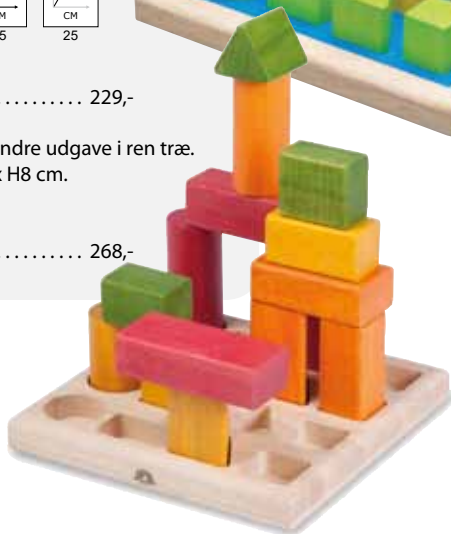

Indlæring, Geo Shaper Sorter, træ

Dette sorterbræt med de klassiske former er udformet med mulighed for andre funktioner også. Klodserne kan uden brættet bruges til konstruktionsleg og de 4 forskellige længder af hver form giver et yderligere lærende aspekt. Pladen har skum i midten hvilket gør at klodserne ikke falder af. Smart når de små selv skal rydde op og flytte den.

1½+

3091

1 stk 229,-

Findes også i en mindre udgave i ren træ.

Mål: L19,5 x B19,5 x H8 cm.

163121

1 stk 268,-

Magic Cube

Kan du lave de viste figurer? God visuel træning af former, konstruktion og logisk tankegang.

Indeholder:

8 x farvede klodser

1 x træeske (22 x 10 x 4,5 cm)

1 x instruktions bog

4+

21002

1 stk 598,-

Indlæring, 1-5 stacker, træ

Designet af dette sorterbræt er virkelig genialt. Den skrånende front gør det nemt for barnet at se og nå. Hver brik placeres på den rigtige pol. Når alle er placeret passer både antallet af brikker og antallet af poler med tallet som står på pladen.